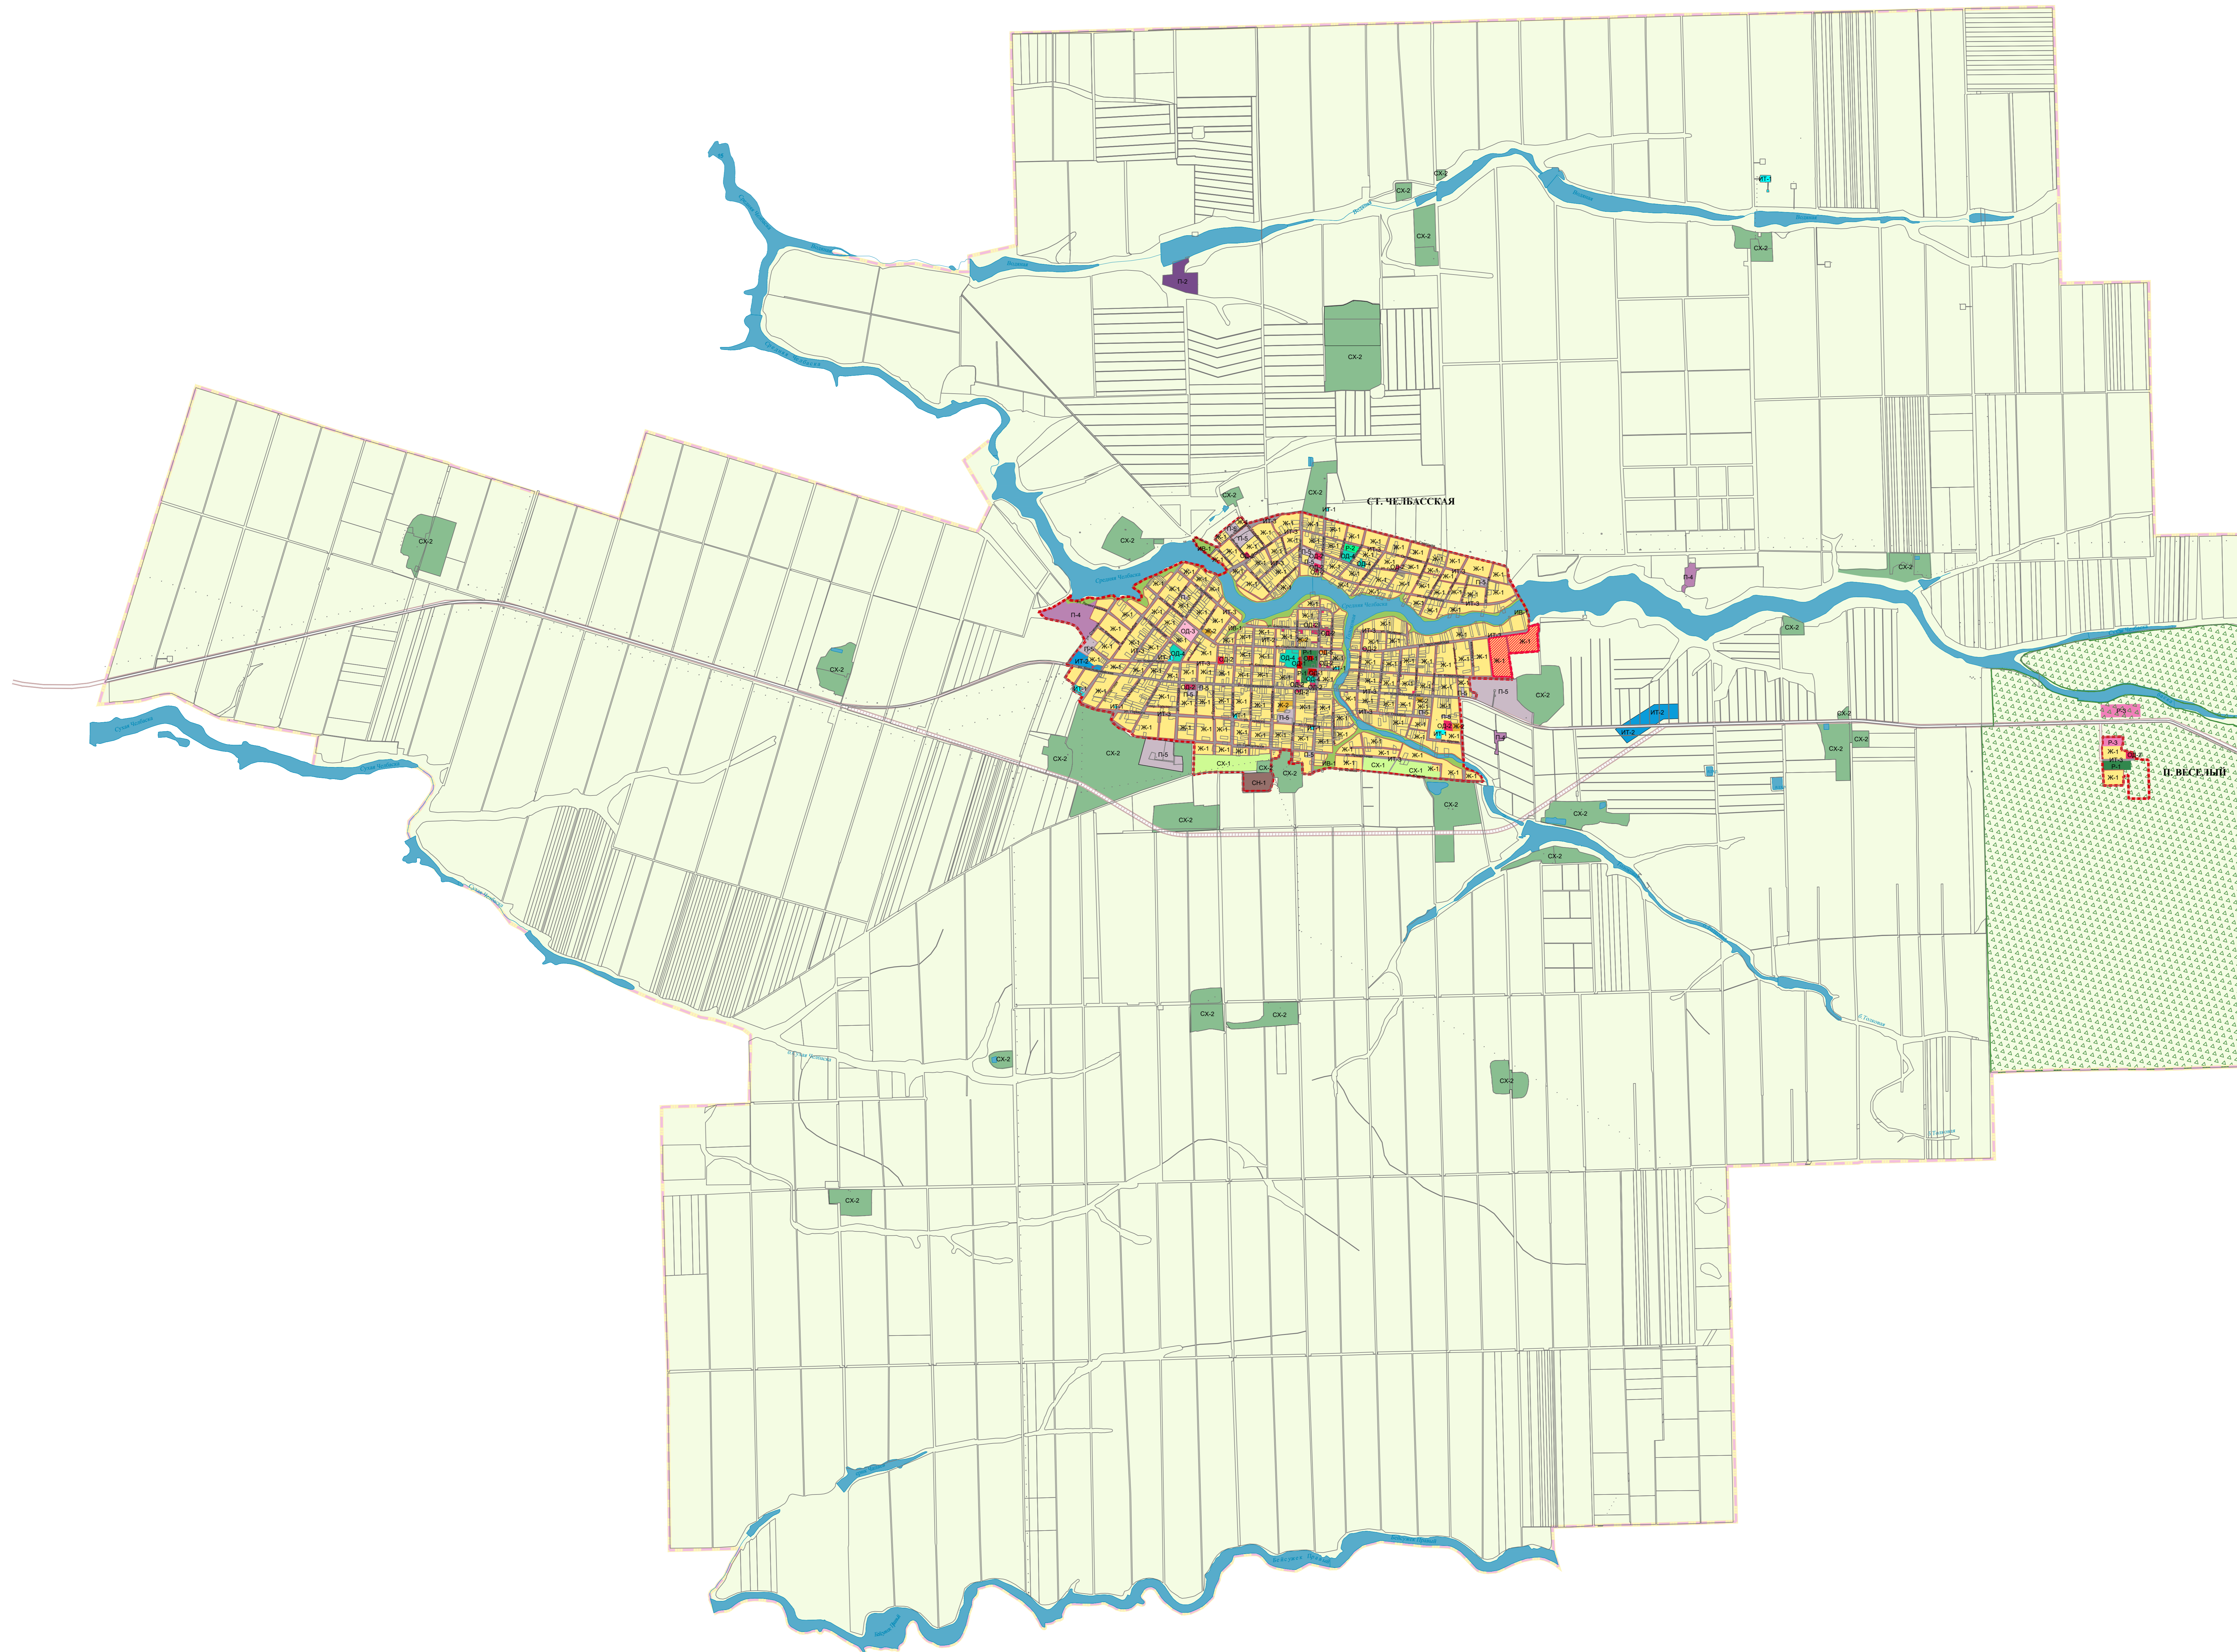

# КАРТА ТЕРРИТОРИЙ, В ГРАНИЦАХ КОТОРЫХ ПРЕДУСМАТРИВАЕТСЯ ОСУЩЕСТВЛЕНИЕ КОМПЛЕКСНОГО РАЗВИТИЯ ТЕРРИТОРИИ М 1: 25 000

МУНИЦИПАЛЬНОЕ ОБРАЗОВАНИЕ  
**КАНЕВСКИЙ РАЙОН**  
 ПРАВИЛА  
 ЗЕМЛЕПОЛЬЗОВАНИЯ И ЗАСТРОЙКИ  
 ЧЕЛБАСКОГО СЕЛЬСКОГО ПОСЕЛЕНИЯ

### УСЛОВНЫЕ ОБОЗНАЧЕНИЯ:

	Граница поселения
	Граница населенного пункта
	Границы земельных участков
	Границы кварталов
	Основные дороги общего пользования (сущ./проект.)
	Водные объекты
	Территории, в границах которых предусматривается осуществление комплексного развития территории

МК № 0318300014613000003 от 11.07.2013 г.		Разработка правил землепользования и застройки Челбасского сельского поселения Каневского района	
Имя	Колуч. Лист №	Полном.	Дата
ГАП	Кипчашова		11.13
Руководитель	Давыдова		11.13
Архитектор	Алаурова		11.13
Правила землепользования и застройки		марка	лист
Карта территорий, в границах которых предусматривается осуществление комплексного развития территории М 1:25 000		ПЗЗ	1 2
		ООО	"Архитектурный проект"
		Краснодар, 2013 г.	